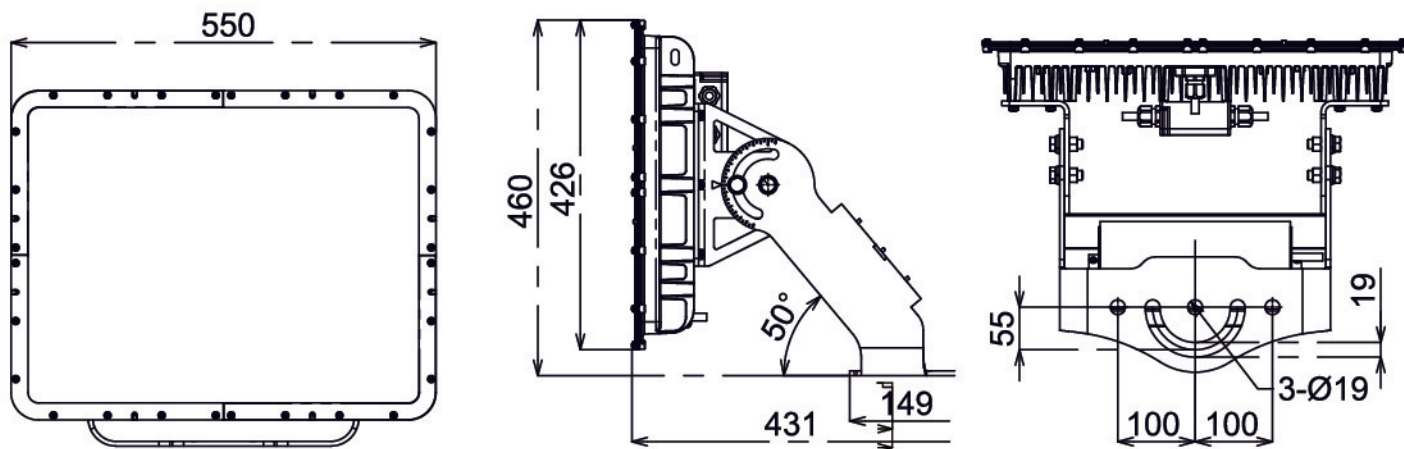

<https://www.join-planning.com/>

寸法図

【付属品一覧】

- ・専用電源 (EUD-600S420DV-FT02)※取付済× 1台
- ・落下防止ワイヤー (φ4×1m) × 1本
- ・落下防止ワイヤー用金具 × 2個
- ・M16用LOCK ONE × 2個
- ・M16平座金 × 2個

本体仕様

品名	大型LED
型式	JHN50T-600
質量	21.7kg
入力電圧	DC165V
消費電力	580.4W
全光束	87470lm
固有エネルギー消費効率	150.7lm/W
配光角度	25°
相関色温度	5300K
平均演色評価数	Ra80
使用温度範囲	-20℃ ~ +50℃
定格寿命	50000h
IP保護等級	IP65
保証期間	3年